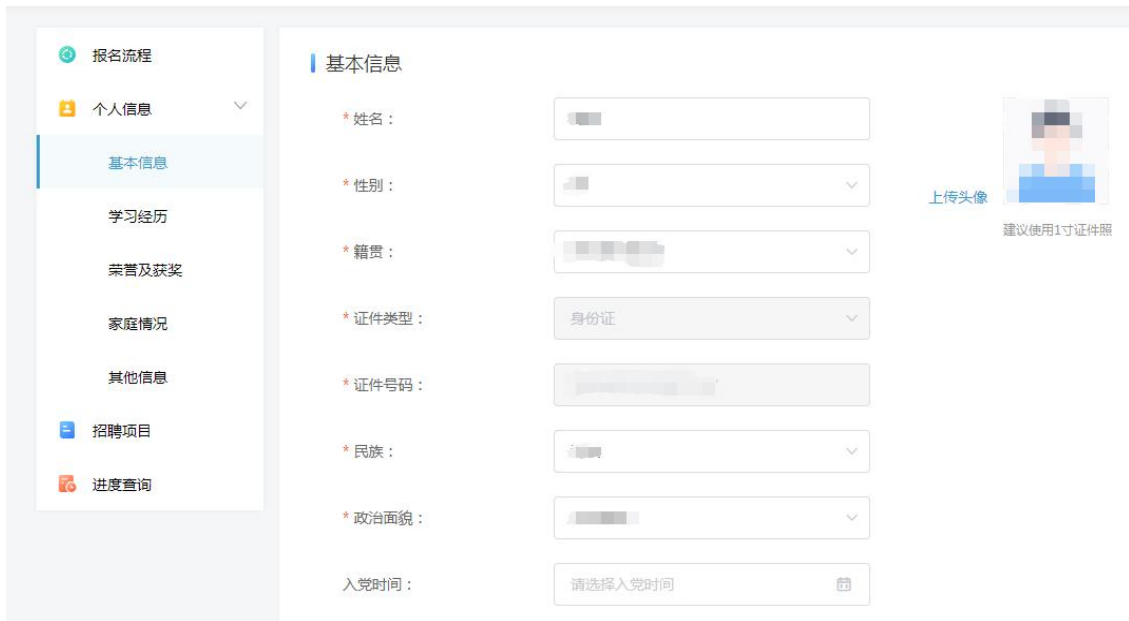

已注册, [立即登录](#)

注册

业园区教育局 | 苏ICP备案号: 06048641 网站标志码3205900024 | 苏公网安备:3205900200177

3、注册成功后，返回登录页面，在“账号登录”页签，输入刚注册的账号、密码，并填写验证码，就能登录门户空间。

5. 登录成功后，自动进入到个人桌面，点击左侧“应用中心”，可添加“教师招聘”应用。

6. 添加成功后，点击“教师招聘”应用进入到招聘模块，并进行招聘材料填报。

7. 进入“教师招聘”后，仔细阅读“报名流程”。

8. 点击左侧“个人信息”下的“基本信息”菜单，进行个人基本信息的维护

9. 继续点击其他菜单，进行个人相关的填报。

10. 个人信息填写完成后，点击左侧“报名参加”菜单，选择自己所需要报名的招聘项目， 点击“立即报名”，填写完“应聘学段”和“应聘学科”即可报名成功。

11. 报名成功后，在左侧“进度查询”中可以查看到已报名的招聘项目，并在招聘进度中可 查询简历筛选结果