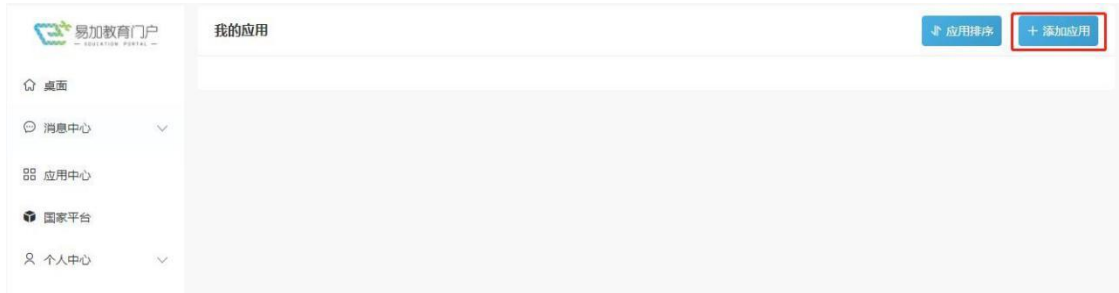

已注册, [立即登录](#)

注册

业园区教育局 | 苏ICP备案号: 06048641 网站标志码3205900024 | 苏公网安备:3205900200177

3、注册成功后，返回登录页面，在“账号登录”页签，输入刚注册的账号、密码，并填写验证码，就能登录门户空间。

5. 登录成功后，自动进入到个人桌面，点击左侧“应用中心”，可添加“教师招聘”应用。

6. 添加成功后，点击“教师招聘”应用进入到招聘模块，并进行招聘材料填报。

7. 进入“教师招聘”后，仔细阅读“报名流程”。

8. 点击左侧“个人信息”下的“基本信息”菜单，进行个人基本信息的维护

9. 继续点击其他菜单，进行个人相关的填报。

10. 个人信息填写完成后，点击左侧“报名参加”菜单，选择自己所需要报名的招聘项目， 点击“立即报名”，填写完“应聘学段”和“应聘学科”即可报名成功。

11. 报名成功后，在左侧“进度查询”中可以查看到已报名的招聘项目，并在招聘进度中可 查询简历筛选结果