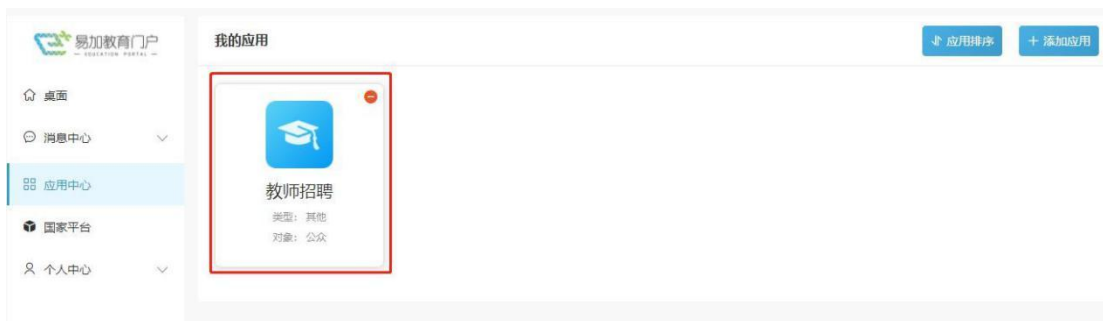

已注册, [立即登录](#)

注册

业园区教育局 | 苏ICP备案号: 06048641 网站标志码3205900024 | 苏公网安备:3205900200177

3、注册成功后，返回登录页面，在“账号登录”页签，输入刚注册的账号、密码，并填写验证码，就能登录门户空间。

5. 登录成功后，自动进入到个人桌面，点击左侧“应用中心”，可添加“教师招聘”应用。

6. 添加成功后，点击“教师招聘”应用进入到招聘模块，并进行招聘材料填报。

7. 进入“教师招聘”后，仔细阅读“报名流程”。

8. 点击左侧“个人信息”下的“基本信息”菜单，进行个人基本信息的维护

9. 继续点击其他菜单，进行个人相关的填报。

10. 个人信息填写完成后，点击左侧“报名参加”菜单，选择自己所需要报名的招聘项目， 点击“立即报名”，填写完“应聘学段”和“应聘学科”即可报名成功。

11. 报名成功后，在左侧“进度查询”中可以查看到已报名的招聘项目，并在招聘进度中可 查询简历筛选结果